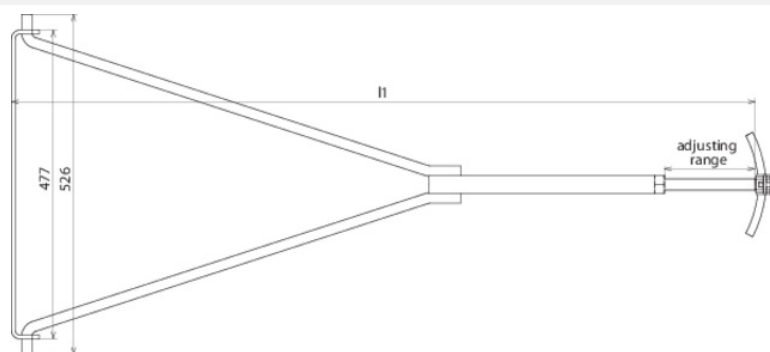

**TS 7.10 V1.25 1.55M V2A (239 009)**

Figure without obligation

Type	TS 7.10 V1.25 1.55M V2A
<b>Part No.</b>	<b>239 009</b>
Material	StSt
Adjustable range (l1)	1.25-1.55 m
Support Rd	7-10 mm
Standard	following DIN 48827
Weight	4,04 kg
Customs tariff number (Comb. Nomenclature EU)	85389099
GTIN	4013364072350
PU	1 pc(s)