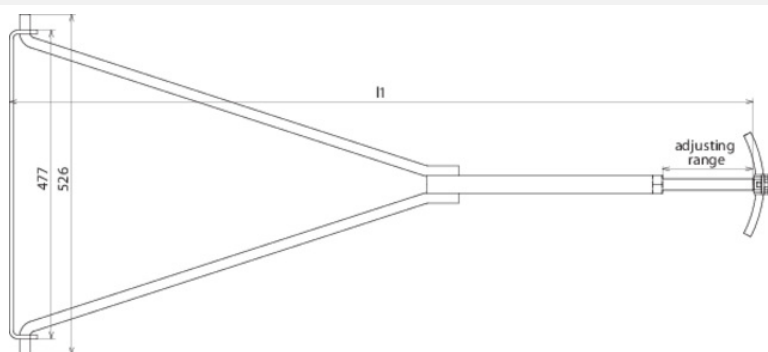

**TS 7.10 V1.25 1.40M STTZN (239 001)**

Figure without obligation

Type	TS 7.10 V1.25 1.40M STTZN
Part No.	239 001
Material	St/tZn
Adjustable range (l1)	1.40-1.55 m
Support Rd	7-10 mm
Standard	DIN 48827
Weight	5,17 kg
Customs tariff number (Comb. Nomenclature EU)	85389099
GTIN	4013364022638
PU	1 pc(s)