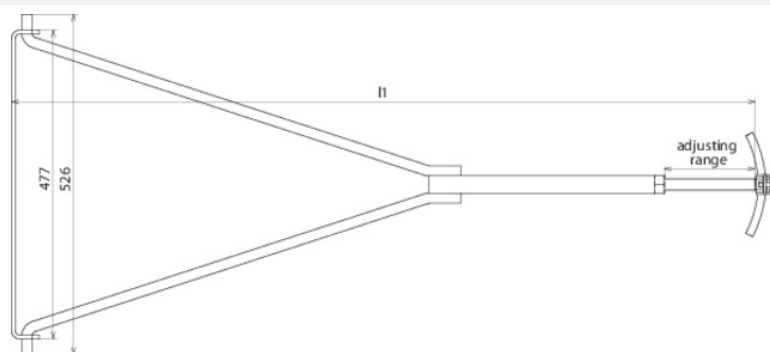

TS 7.10 V1.0 1.15M STTZN (239 000)

Figure without obligation

Type	TS 7.10 V1.0 1.15M STTZN
Part No.	239 000
Material	St/tZn
Adjustable range (l1)	1.05-1.20 m
Support Rd	7-10 mm
Standard	DIN 48827
Weight	4,7 kg
Customs tariff number (Comb. Nomenclature EU)	85389099
GTIN	4013364022621
PU	1 pc(s)